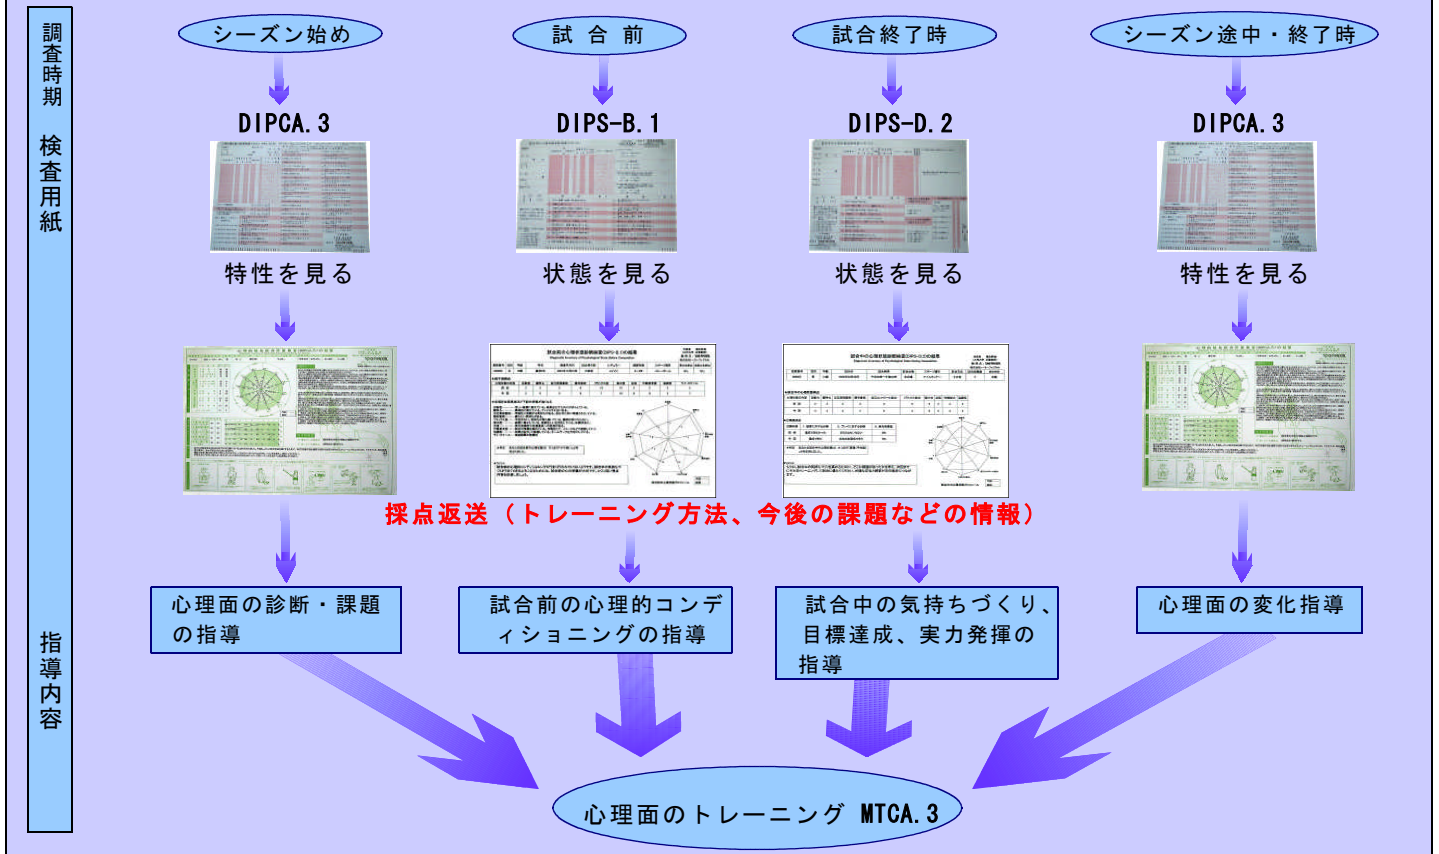

～ベストプレイへのメンタルトレーニング～

マークシート検査の利用法

各検査用紙専用のマークシートをコンピュータ診断にて採点します。手採点にはない総合コメント、各項目のグラフ表示のほか、点数による具体的なメンタルトレーニング法の処方も可能です。

心理検査の利用法

メンタルトレーニングの進め方